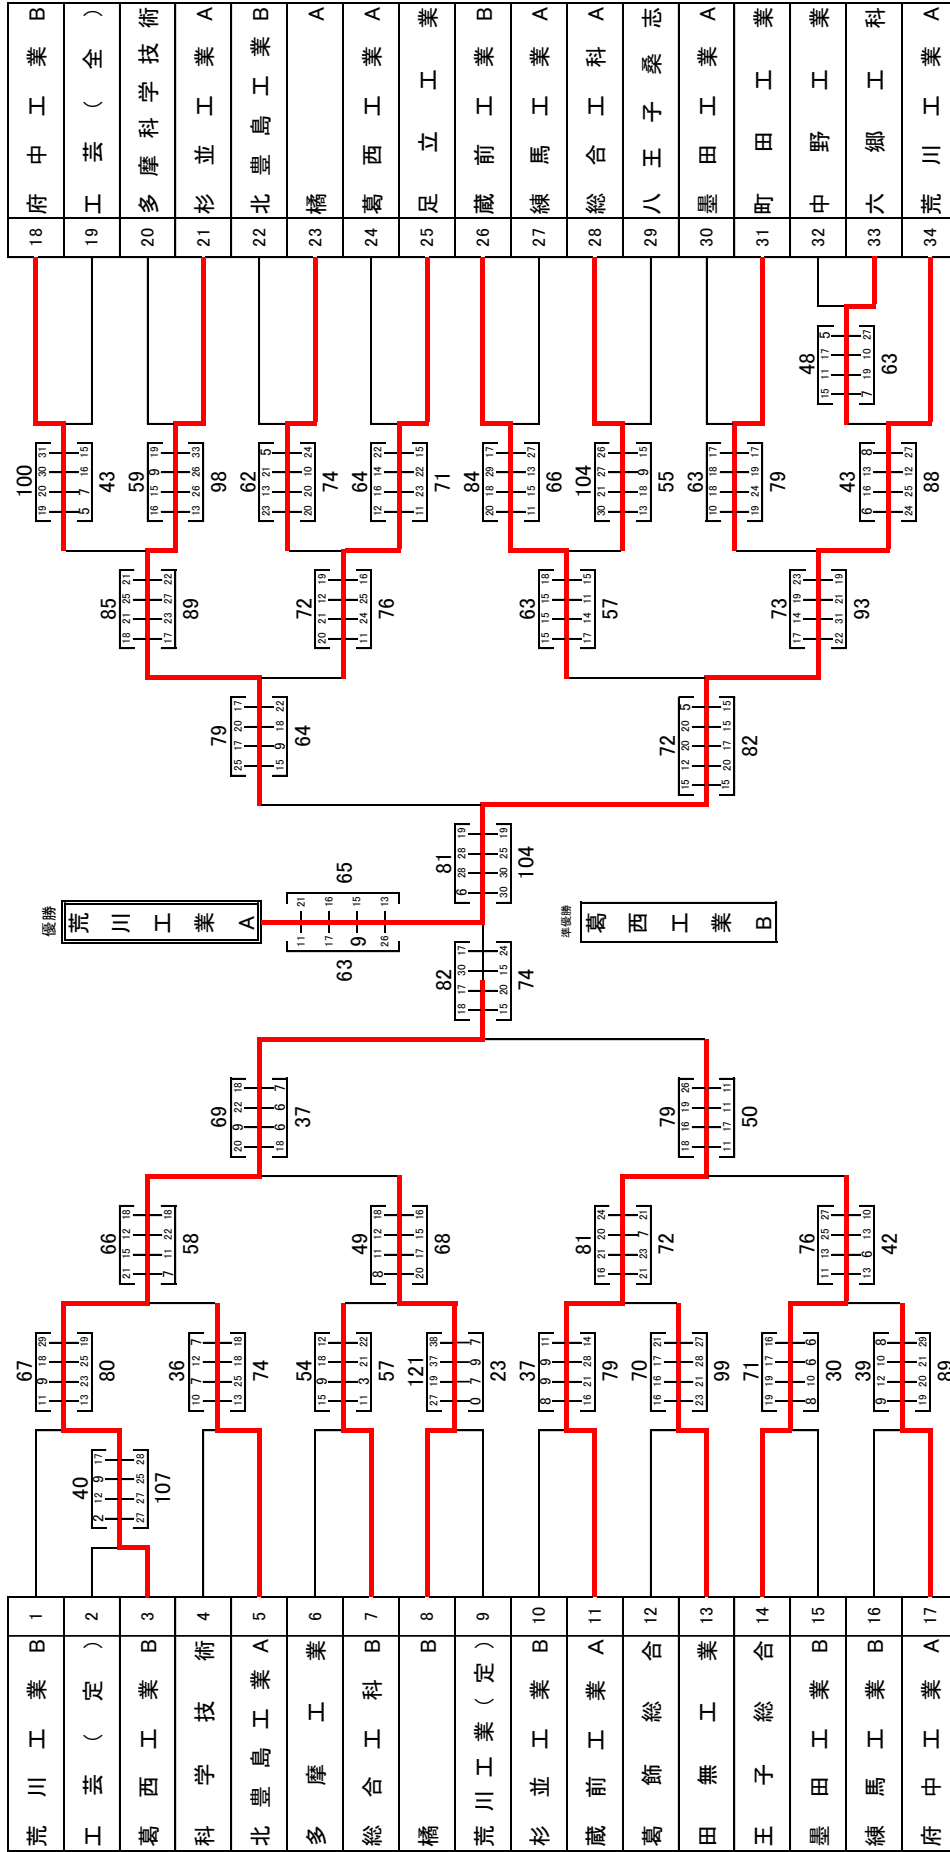

【 予年種トーナメント表 】

平成30年度・第29回東京都立工業高等学校生徒スポーツ大会
バスケットボール競技