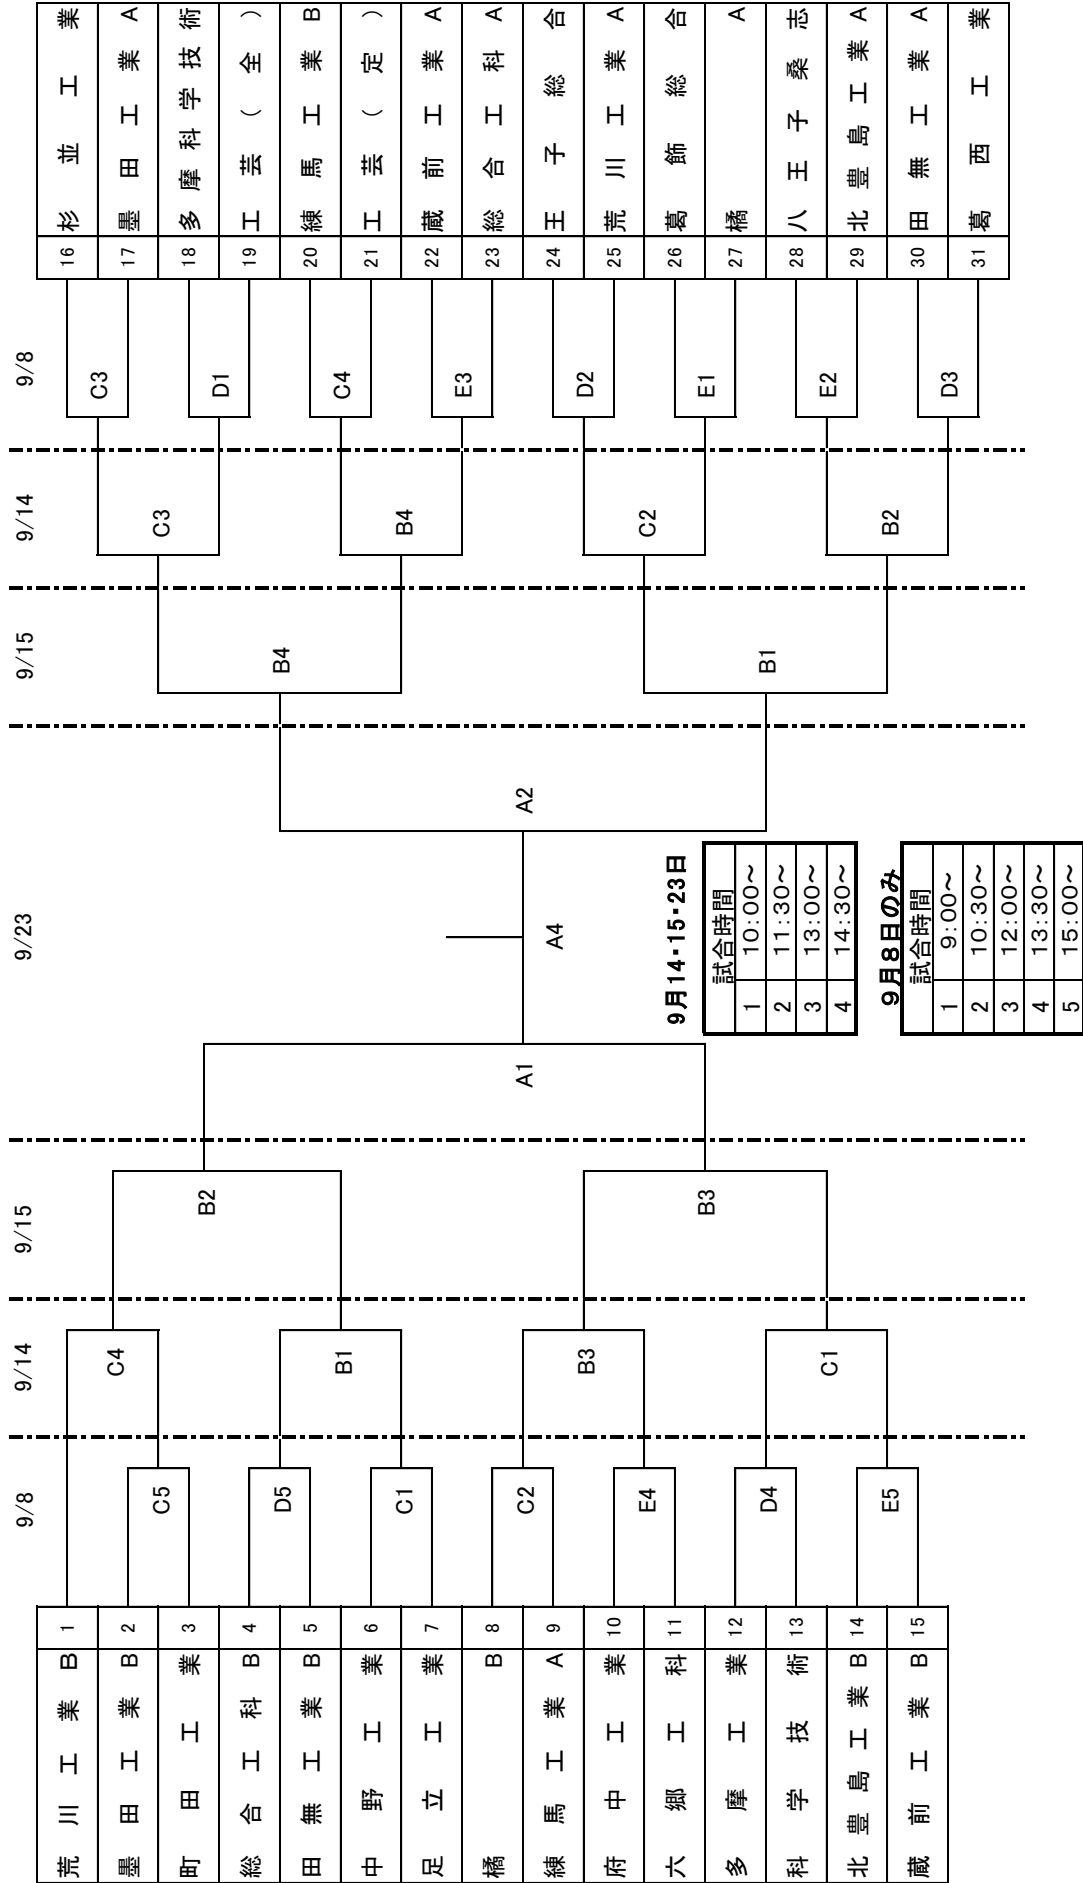

【トーナメント表】

平成31年度 第30回工業生徒スポーツ大会
バスケットボール競技