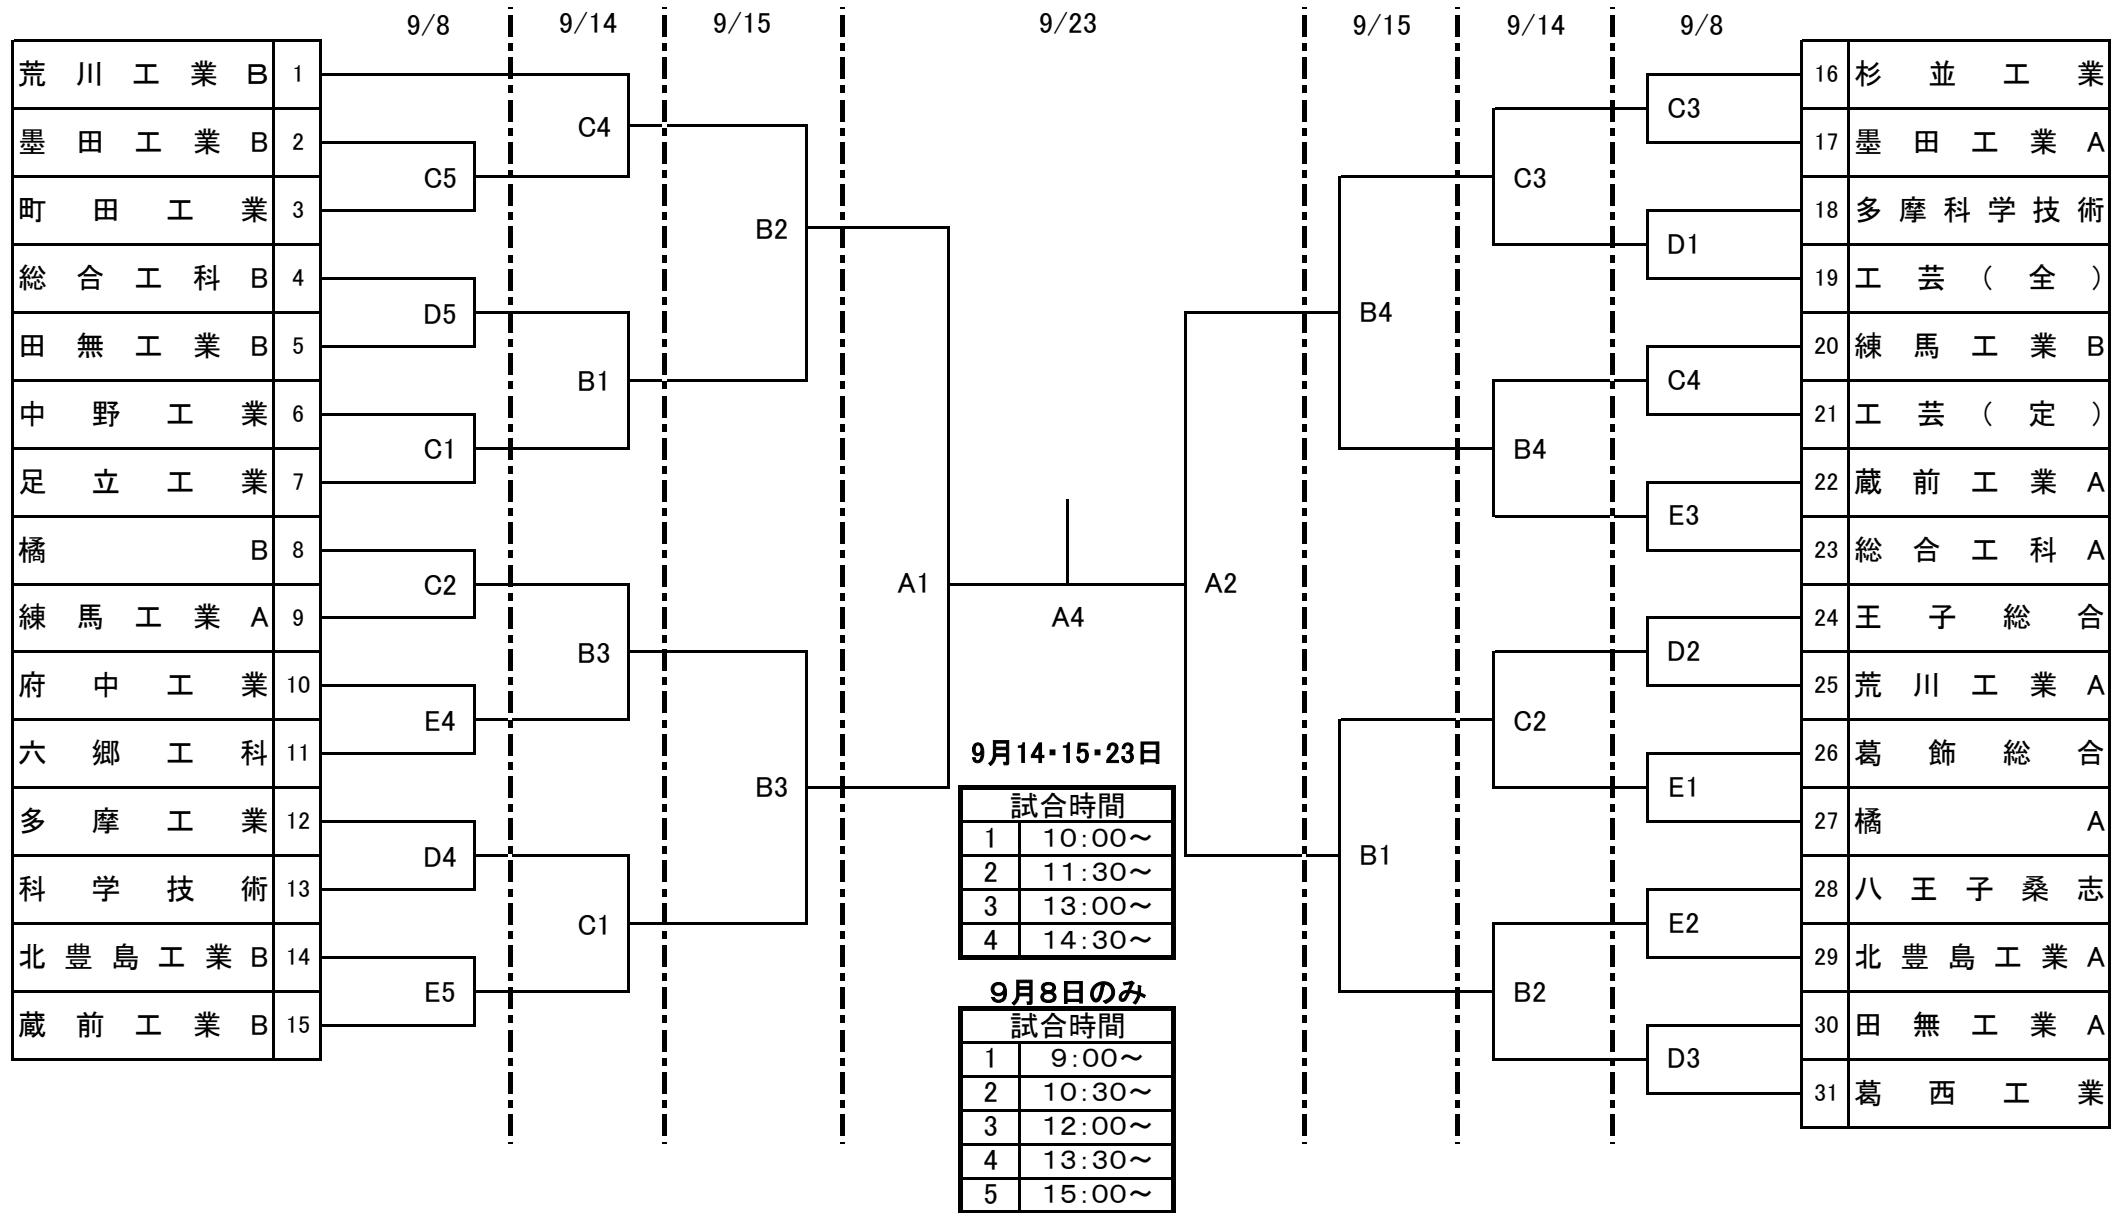

平成31年度 第30回工業生徒スポーツ大会 バスケットボール競技

会場	A: 荒川工業	B: 練馬工業	C: 墨田工業	D: 田無工業	E: 蔵前工業
	9月23日	9月14・15日	9月8・14日	9月8日	9月8日